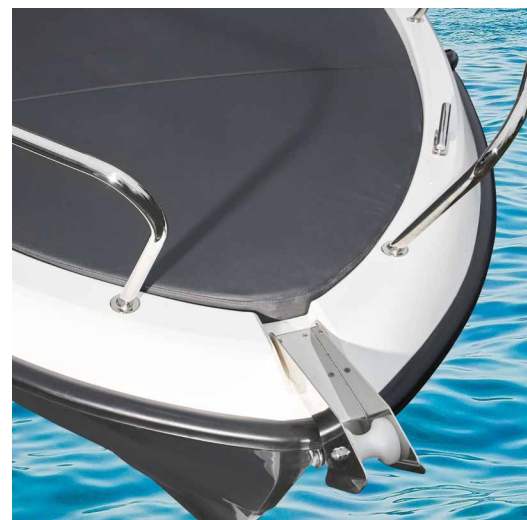

MARINO 570

SERIENMÄßIGE AUSSTATTUNG

Hochwertige Polster
Lenkung komplett (Teleflex)
Fahrsitz
Edelstahl Reling, Klampen, Badeleiter
Kraftstofftank mit Decksbefüllung
Beleuchtung
Große Kajüte mit Polster

EXTRA AUSSTATTUNG

Sonnendach
Abdeckplane
Camperverdeck
Tisch, Radio
Echolot, Kartenplotter
Teakdeck-Optik
Zusatzpolster für die Reling

MARINO 570 SUN

TECHNISCHE DATEN

Länge	Breite	Motor (max.)	Masse	Personen	Kategorie
5,70 _m	2,48 _m	150 _{PS}	800 _{kg}	6	C