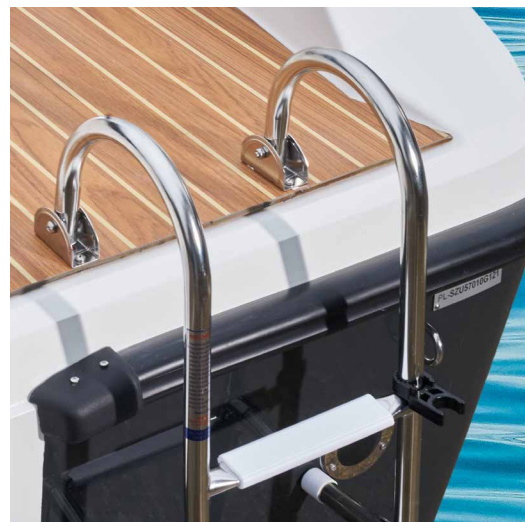

MARINO 570

SERIENMÄßIGE AUSSTATTUNG

Hochwertige Polster
Lenkung komplett (Teleflex)
Fahrsitz
Edelstahl Reling, Klampen, Badeleiter
Kraftstofftank mit Decksbefüllung
Beleuchtung
Große Kajüte mit Polster

EXTRA AUSSTATTUNG

Sonnendach
Abdeckplane
Camperverdeck
Tisch, Radio
Echolot, Kartenplotter
Teakdeck-Optik
Zusatzpolster für die Reling

MARINO 570 SUN

TECHNISCHE DATEN

Länge	Breite	Motor (max.)	Masse	Personen	Kategorie
5,70 _m	2,48 _m	150 _{PS}	800 _{kg}	6	C